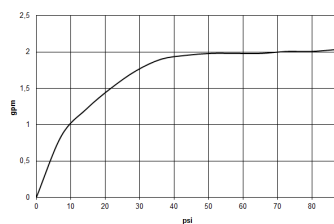

28 508 360

- saillie 200 mm
- rotule 30° pivotante
- 3 jets réglables : PURIFY RAIN, COMPACT SOFT FLOW, COMPACT AQUAPRESSURE FLOW, débit max. 7,6 l/min (à 3 bar)
- avec système anti-calcaire
- pomme de douche Ø 94 mm
- rosace Ø 55 mm
- raccord 1/2"
- Ce produit contribue au respect des exigences des systèmes d'évaluation des bâtiments écologiques, par exemple LEED®, BREEAM®, DGNB

28 508 360

mm [inches]

Diagramme de débit

Certificats

LGA_38653.

28 508 360

Les pièces pour les
autres finitions
peuvent être
trouvées ici : Chrome

Liste des pièces de rechange