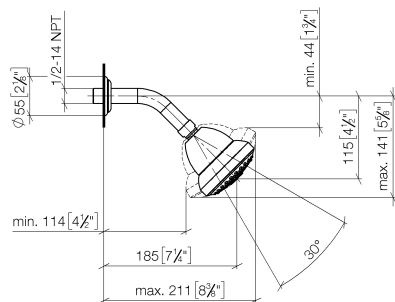

28 508 360

- saillie 200 mm
- rotule 30° pivotante
- 3 jets réglables : PURIFY RAIN, COMPACT SOFT FLOW, COMPACT AQUAPRESSURE FLOW, débit max. 7,6 l/min (à 3 bar)
- avec système anti-calcaire
- pomme de douche Ø 94 mm
- rosace Ø 55 mm
- raccord 1/2"
- Ce produit contribue au respect des exigences des systèmes d'évaluation des bâtiments écologiques, par exemple LEED®, BREEAM®, DGNB

	Chrome	28 508 360-00 0010
	Chrome	28 508 360-00
	Platine brossé	28 508 360-06 0010
	Platine brossé	28 508 360-06
	Platine	28 508 360-08 0010
	Platine	28 508 360-08
	Laiton (Or 23cts)	28 508 360-09 0010
	Laiton (Or 23cts)	28 508 360-09
	Laiton brossé (Or 23cts)	28 508 360-28 0010
	Laiton brossé (Or 23cts)	28 508 360-28
	Dark Platinum brossé	28 508 360-99 0010
	Dark Platinum brossé	28 508 360-99

28 508 360

mm [inches]

Diagramme de débit

Certificats

LGA_38653.

28 508 360

Les pièces pour les
autres finitions
peuvent être
trouvées ici : Chrome

Liste des pièces de rechange

N°	Article Numéro	Désignation	Fréquence de montage	Délai de livraison
1	09 27 35 003-00	rosace	1	10
2	90 14 10 026 00 90	joint	1	2
3	09 11 03 011-00	raccord	1	10
4	04 12 11 120 01-00	douche	1	10